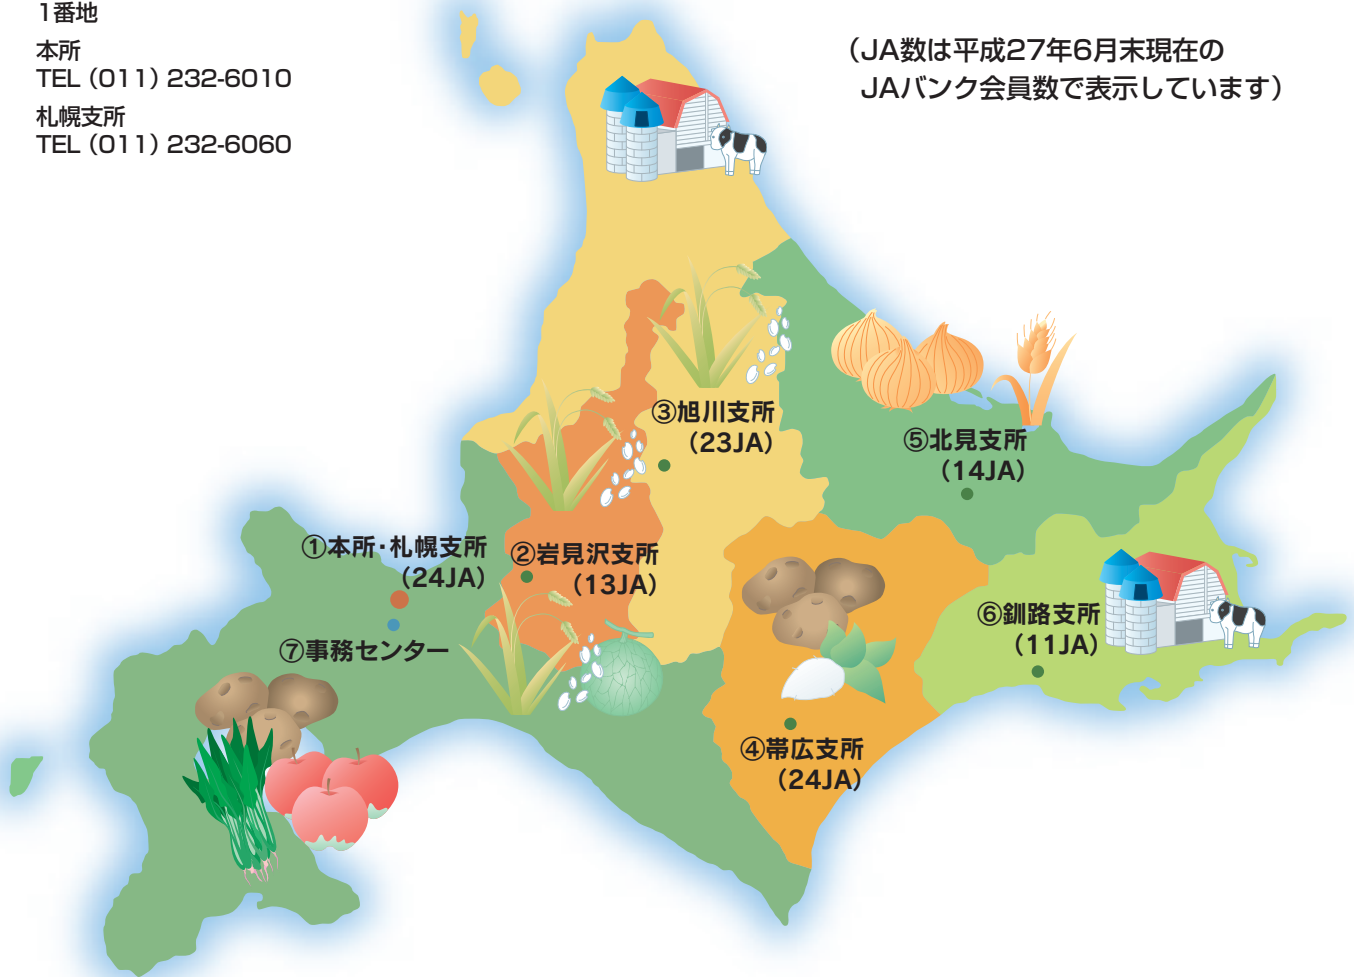

ネットワーク

①本所・札幌支所
札幌市中央区北4条西1丁目1番地
本所
TEL (011) 232-6010
札幌支所
TEL (011) 232-6060

②岩見沢支所
岩見沢市5条西5丁目2番地の1
TEL (0126) 22-8202
※窓口業務 本所移管支所
(窓口業務取扱平成24年9月終了)

③旭川支所
旭川市宮下通14丁目右1号
TEL (0166) 24-1381
※窓口業務 本所移管支所
(窓口業務取扱平成26年7月終了)

④帯広支所
帯広市西3条南7丁目14番地
TEL (0155) 23-2662
※窓口業務 本所移管支所
(窓口業務取扱平成26年7月終了)

⑤北見支所
北見市とん田東町617番地
TEL (0157) 23-4726
※窓口業務 本所移管支所
(窓口業務取扱平成25年6月終了)

⑥釧路支所
釧路市黒金町12丁目10番地の1
TEL (0154) 22-4813
※窓口業務 本所移管支所
(窓口業務取扱平成25年6月終了)