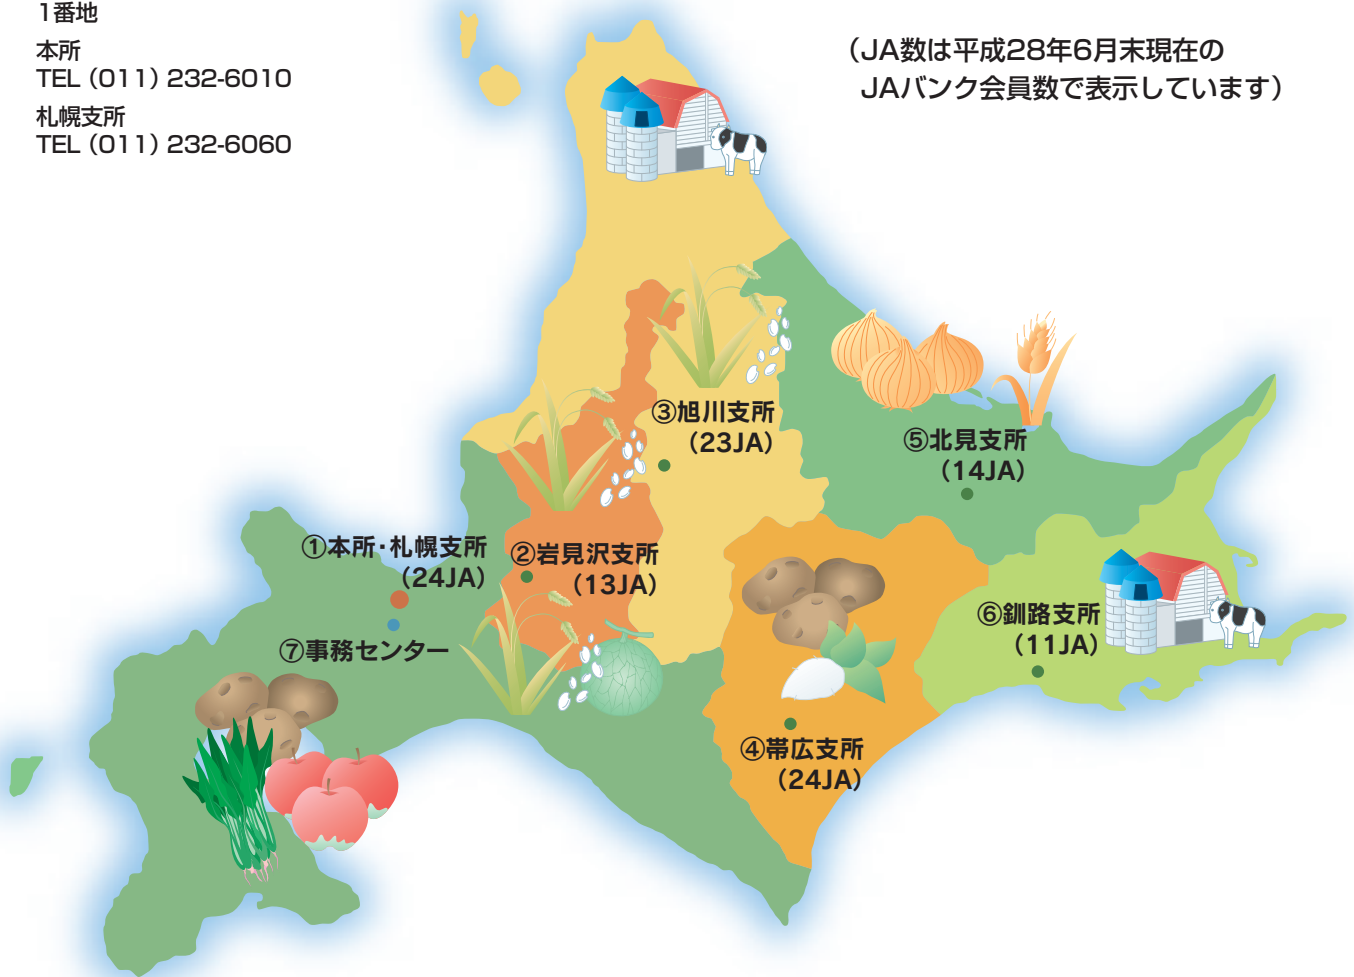

ネットワーク

①本所・札幌支所
 札幌市中央区北4条西1丁目1番地
 本所
 TEL (011) 232-6010
 札幌支所
 TEL (011) 232-6060

②岩見沢支所
 岩見沢市5条西5丁目2番地の1
 TEL (0126) 22-8202
 ※窓口業務 本所移管支所
 (窓口業務取扱平成24年9月終了)

③旭川支所
 旭川市宮下通14丁目右1号
 TEL (0166) 24-1381
 ※窓口業務 本所移管支所
 (窓口業務取扱平成26年7月終了)

④帯広支所
 帯広市西3条南7丁目14番地
 TEL (0155) 23-2662
 ※窓口業務 本所移管支所
 (窓口業務取扱平成26年7月終了)

⑤北見支所
 北見市とん田東町617番地
 TEL (0157) 23-4726
 ※窓口業務 本所移管支所
 (窓口業務取扱平成25年6月終了)

⑥釧路支所
 釧路市黒金町12丁目10番地の1
 TEL (0154) 22-4813
 ※窓口業務 本所移管支所
 (窓口業務取扱平成25年6月終了)