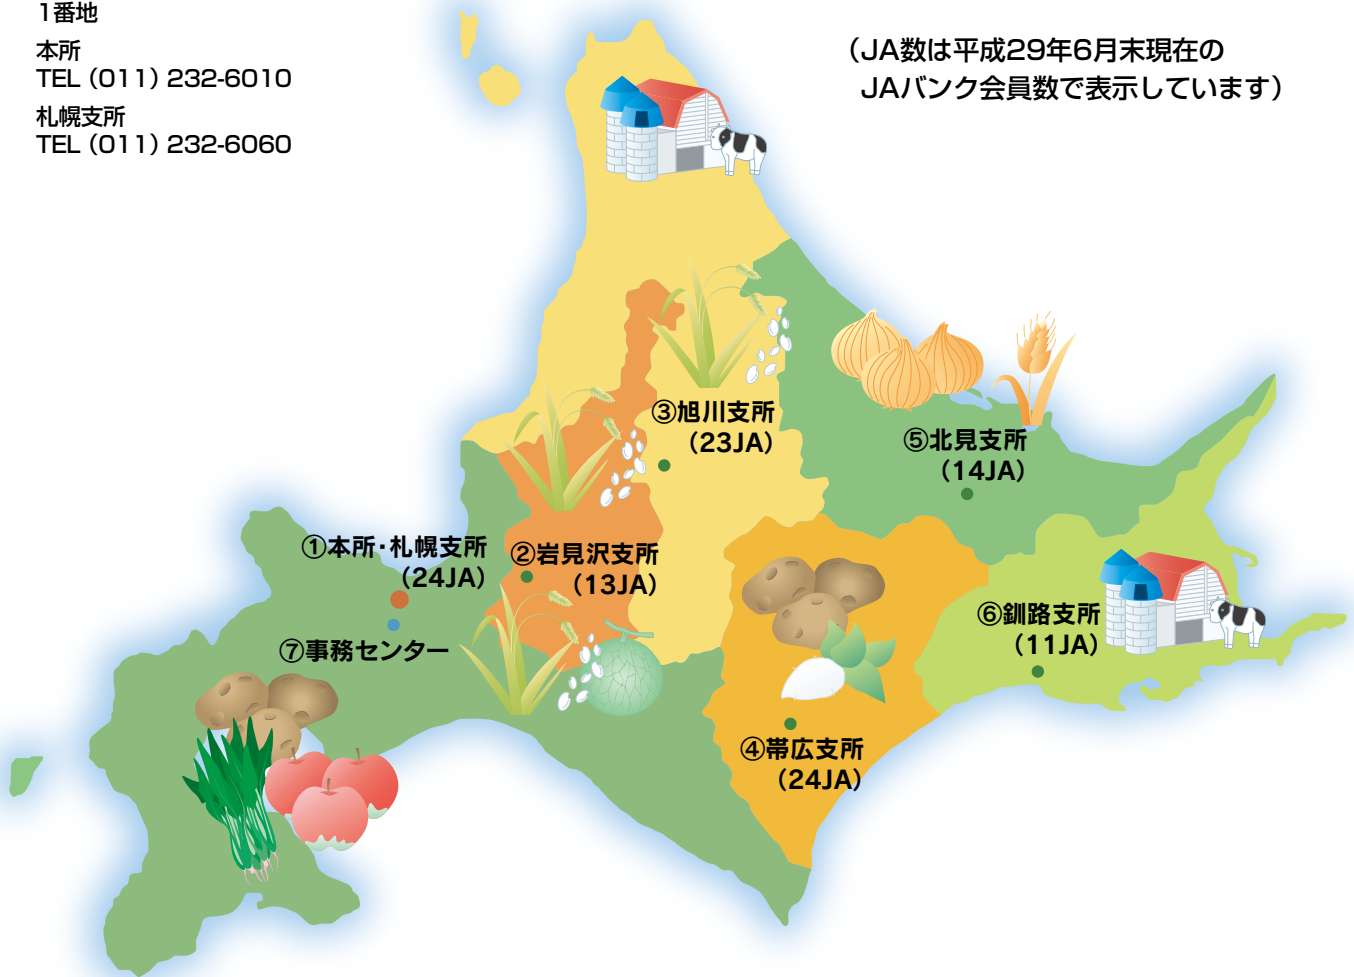

ネットワーク

①本所・札幌支所
 札幌市中央区北4条西1丁目1番地
 本所
 TEL (011) 232-6010
 札幌支所
 TEL (011) 232-6060

②岩見沢支所
 岩見沢市5条西5丁目2番地の1
 TEL (0126) 22-8202
 ※窓口業務 本所移管支所
 (窓口業務取扱平成24年9月終了)

③旭川支所
 旭川市宮下通14丁目右1号
 TEL (0166) 24-1381
 ※窓口業務 本所移管支所
 (窓口業務取扱平成26年7月終了)

④帯広支所
 帯広市西3条南7丁目14番地
 TEL (0155) 23-2662
 ※窓口業務 本所移管支所
 (窓口業務取扱平成26年7月終了)

⑤北見支所
 北見市とん田東町617番地
 TEL (0157) 23-4726
 ※窓口業務 本所移管支所
 (窓口業務取扱平成25年6月終了)

⑥釧路支所
 釧路市黒金町12丁目10番地の1
 TEL (0154) 22-4813
 ※窓口業務 本所移管支所
 (窓口業務取扱平成25年6月終了)